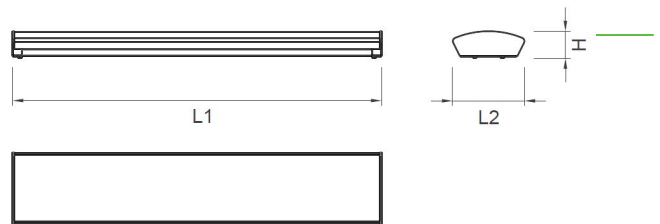

Overensstemmelser

Photometrisk data