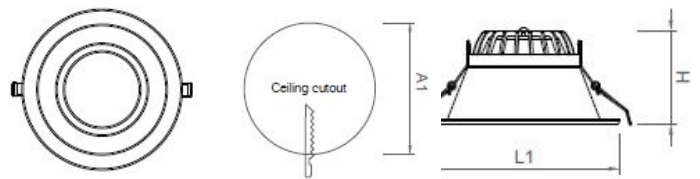

Yderligere informationer

Lumenpakker kan korrigeres, for tilpasning af projekter.