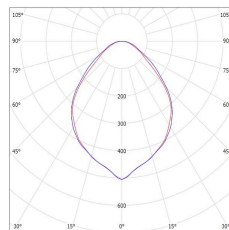

Rio TW+RGB

Wattage	Dimensioner			Vægt	Lysfarve	Ra-værdi	Lumen
	A	B	H				
67W	595	595	65	5,4	2.5-.7.0K	>90	>5000
67W	599	599	65	5,5	2.5-.7.0K	>90	>5000

Overensstemmelser

Specifikationer

Udformning:	Hvidlakeret stålplade
Afskærmning:	Mikroprismatisk + matskærm
Spænding:	220-240V ~ 50-60 Hz
Driver:	CC-DT8
Levetid:	50.000 timer fejlrate max. 10%
Flimrer:	≤ 4 %
Montage:	Indbygget
Lysnødgang:	L70/B10>50.000 timer v/Ta 25°C
SDCM:	MacAdam 1
Lysudbytte:	>74 lm/Watt
Farve:	Hvid RAL9010
Producentgaranti:	5 år
Lysfarve:	2500 - 7000K CRI90 + RGB

Yderligere informationer

Leveres inklusiv 5P WAGO hanstik i bagkasse.

Kan leveres til enten synlig skinne eller skjulte skinne systemer.

Tekniske mål og tegninger

Photometrisk data

Mikroprismatisk