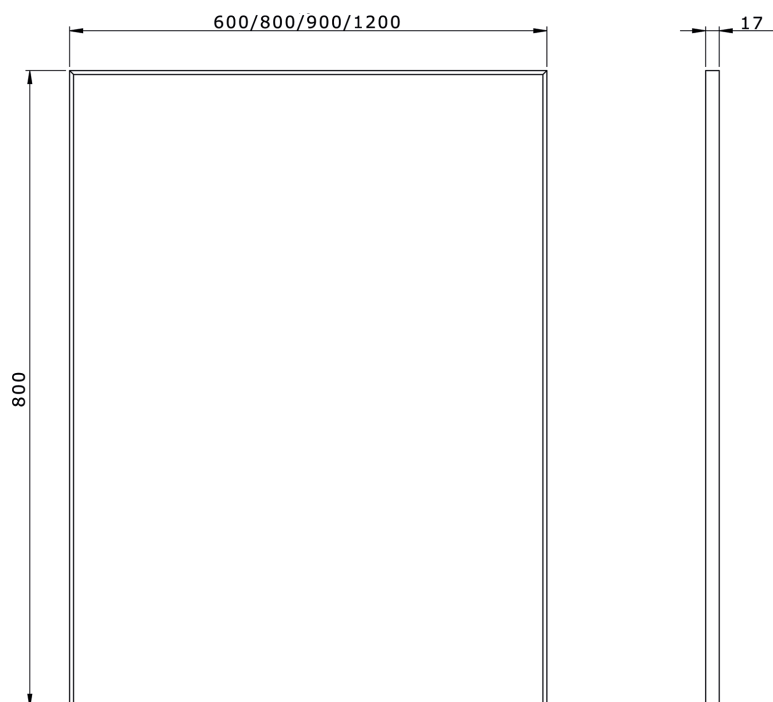

LOEVSCHALL

THE GOOD LIGHT

Vienna spejl

Alu. ramme

Nem montering

Vienna spejl

Varenummer: 3443454362(600 x 800 mm)

3443454375(800 x 800 mm)

3443454388(900 x 800 mm)

3443454391(1200 x 800 mm)

SPECIFIKATIONER

Dybde alu. ramme 17 mm

Bredde alu. ramme 5 mm

MONTERING

Beslag medfølger.

EMBALLAGE 600 X 800 MM

Yderkasse Størrelse.....665x70x860 mm

Yderkasse Vægt.....G.W.: 8,2 KGS/N.W.: 7,5 KGS

EMBALLAGE 800 X 800 MM

Yderkasse Størrelse.....865x70x860 mm

Yderkasse Vægt.....G.W.: 10,7 KGS/N.W.: 9,2 KGS

EMBALLAGE 900 X 800 MM

Yderkasse Størrelse.....960x70x865 mm

Yderkasse Vægt..... G.W.: 11,5 KGS/N.W.: 10,5 KGS

EMBALLAGE 1200 X 800 MM

Yderkasse Størrelse.....1260x70x860 mm

Yderkasse Vægt.....G.W.: 15,0 KGS/N.W.: 12,5 KGS

LOEVSCHALL
THE GOOD LIGHT