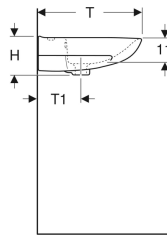

Ifö Spira Square håndvask

Eksempelbillede

Anvendelser

- Til montering med vinkelbæringer eller bolte

Egenskaber

- Rektangulær

Leverancens indhold

- Håndvask

Tekniske data

Materiale

Porcelæn

Varenr.	VVS nr.	Farve / ove rflade	Hane hul	Over løb	Opbeva ring sflade	B	B1	B2	B3	H	H1	T	T1	kr./stk. Ekskl. moms	kr./stk. Inkl. moms
15020	623144600	Hvid / Ifö Clean	Uden	Synlig	Bag	57 cm	55.5 cm	28.5 cm	48.5 cm	16 cm	7.5 cm	43.5 cm	20 cm	1.164	1.455
15022	623144000	Hvid / Ifö Clean	Midtpå	Synlig	Bag	57 cm	55.5 cm	28.5 cm	48.5 cm	16 cm	7.5 cm	43.5 cm	20 cm		
15060	623152600	Hvid / Ifö Clean	Uden	Synlig	Bag	60 cm	28.5 cm	30 cm	49 cm	17 cm	9 cm	44.5 cm	22 cm	1.320	1.650
15062	623152000	Hvid / Ifö Clean	Midtpå	Synlig	Bag	60 cm	28.5 cm	30 cm	49 cm	17 cm	9 cm	44.5 cm	22 cm	1.320	1.650
15020100	623143600	Hvid / Ifö Clean	Uden	Uden	Bag	57 cm	55.5 cm	28.5 cm	48.5 cm	16 cm	7.5 cm	43.5 cm	20 cm	1.164	1.455
15022100	623143000	Hvid / Ifö Clean	Midtpå	Uden	Bag	57 cm	55.5 cm	28.5 cm	48.5 cm	16 cm	7.5 cm	43.5 cm	20 cm	1.164	1.455
15060100	623151600	Hvid / Ifö Clean	Uden	Uden	Bag	60 cm	28.5 cm	30 cm	49 cm	17 cm	9 cm	44.5 cm	22 cm	1.360	1.700
15062100	623151000	Hvid / Ifö Clean	Midtpå	Uden	Bag	60 cm	28.5 cm	30 cm	49 cm	17 cm	9 cm	44.5 cm	22 cm	1.360	1.700