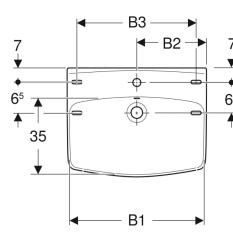

Ifö Spira Square håndvask

Eksempelbillede

Anvendelser

- Til montering med vinkelbæringer eller bolte

Egenskaber

- Rektangulær

Leverancens indhold

- Håndvask

Tekniske data

Materiale

Porcelæn

Varenr.	VVS nr.	Farve / ove rflade	Hane hul	Over løb	Opbeva ring sflade	B	B1	B2	B3	H	H1	T	T1	kr./stk. Ekskl. moms	kr./stk. Inkl. moms
15020	623144600	Hvid / Ifö Clean	Uden	Synlig	Bag	57 cm	55.5 cm	28.5 cm	48.5 cm	16 cm	7.5 cm	43.5 cm	20 cm	1.164	1.455
15022	623144000	Hvid / Ifö Clean	Midtpå	Synlig	Bag	57 cm	55.5 cm	28.5 cm	48.5 cm	16 cm	7.5 cm	43.5 cm	20 cm		
15060	623152600	Hvid / Ifö Clean	Uden	Synlig	Bag	60 cm	28.5 cm	30 cm	49 cm	17 cm	9 cm	44.5 cm	22 cm	1.320	1.650
15062	623152000	Hvid / Ifö Clean	Midtpå	Synlig	Bag	60 cm	28.5 cm	30 cm	49 cm	17 cm	9 cm	44.5 cm	22 cm	1.320	1.650
15020100	623143600	Hvid / Ifö Clean	Uden	Uden	Bag	57 cm	55.5 cm	28.5 cm	48.5 cm	16 cm	7.5 cm	43.5 cm	20 cm	1.164	1.455
15022100	623143000	Hvid / Ifö Clean	Midtpå	Uden	Bag	57 cm	55.5 cm	28.5 cm	48.5 cm	16 cm	7.5 cm	43.5 cm	20 cm	1.164	1.455
15060100	623151600	Hvid / Ifö Clean	Uden	Uden	Bag	60 cm	28.5 cm	30 cm	49 cm	17 cm	9 cm	44.5 cm	22 cm	1.360	1.700
15062100	623151000	Hvid / Ifö Clean	Midtpå	Uden	Bag	60 cm	28.5 cm	30 cm	49 cm	17 cm	9 cm	44.5 cm	22 cm	1.360	1.700