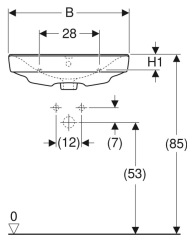

Ifö Spira Square håndvask

Eksempelbillede

Anvendelser

- Til montering med vinkelbæringer eller bolte

Egenskaber

- Rektangulær

Leverancens indhold

- Håndvask

Tekniske data

Materiale

Porcelæn

Varenr.	VVS nr.	Farve / ove rflade	Hane hul	Over løb	Opbeva ring sflade	B	B1	B2	B3	H	H1	T	T1	kr./stk. Ekskl. moms	kr./stk. Inkl. moms
15020	623144600	Hvid / Ifö Clean	Uden	Synlig	Bag	57 cm	55.5 cm	28.5 cm	48.5 cm	16 cm	7.5 cm	43.5 cm	20 cm	1.164	1.455
15022	623144000	Hvid / Ifö Clean	Midtpå	Synlig	Bag	57 cm	55.5 cm	28.5 cm	48.5 cm	16 cm	7.5 cm	43.5 cm	20 cm		
15060	623152600	Hvid / Ifö Clean	Uden	Synlig	Bag	60 cm	28.5 cm	30 cm	49 cm	17 cm	9 cm	44.5 cm	22 cm	1.320	1.650
15062	623152000	Hvid / Ifö Clean	Midtpå	Synlig	Bag	60 cm	28.5 cm	30 cm	49 cm	17 cm	9 cm	44.5 cm	22 cm	1.320	1.650
15020100	623143600	Hvid / Ifö Clean	Uden	Uden	Bag	57 cm	55.5 cm	28.5 cm	48.5 cm	16 cm	7.5 cm	43.5 cm	20 cm	1.164	1.455
15022100	623143000	Hvid / Ifö Clean	Midtpå	Uden	Bag	57 cm	55.5 cm	28.5 cm	48.5 cm	16 cm	7.5 cm	43.5 cm	20 cm	1.164	1.455
15060100	623151600	Hvid / Ifö Clean	Uden	Uden	Bag	60 cm	28.5 cm	30 cm	49 cm	17 cm	9 cm	44.5 cm	22 cm	1.360	1.700
15062100	623151000	Hvid / Ifö Clean	Midtpå	Uden	Bag	60 cm	28.5 cm	30 cm	49 cm	17 cm	9 cm	44.5 cm	22 cm	1.360	1.700