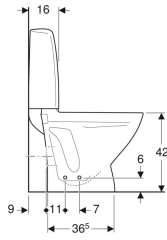

Ifö Sign 6832 gulvstående toilet, kompakt, skjult universallås, dobbeltskyl

Eksempelbillede

Egenskaber

- Gulvstående
- Dobbeltskyl
- Skruemontering
- Med skyllekant
- Kompakt
- Type 1, fuld mængde 4 l, iht. EN 997
- Skjult universallås
- Vandtilslutning fornedet til højre
- Velegnet til Fresh WC-sticks

Tekniske data

Vandstrømstryk	0.1–10 bar
Skyllemængde fabriksindstilling	4 / 2 l
Indstillingsområde for stor skyllemængde	4 / 6 l
Indstillingsområde for lille skyllemængde	2 / 3 l
Materiale	Porcelæn
Fastgørelsesafstand	15.5 cm

Indeholdt i leveringen

- WC-skål
- Afløbsbøjning
- Udvendig cisterne
- Skyllegarniture
- Fresh WC sticks
- Monteringsbeslag

Skal bestilles ekstra

- Toiletsæde

Varenr.	VVS nr.	Farve / overflade	B	H	T
683200001	601012200	WC-skål: hvid / IföClean Knapper: blankforkromet	35.5 cm	86 cm	60.5 cm