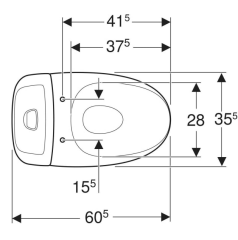

Ifö Sign 6832 gulvstående toilet, kompakt, skjult universallås, dobbeltskyl

Eksempelbillede

Egenskaber

- Gulvstående
- Dobbeltskyl
- Skruemontering
- Med skyllekant
- Kompakt
- Type 1, fuld mængde 4 l, iht. EN 997
- Skjult universallås
- Vandtilslutning fornedet til højre
- Velegnet til Fresh WC-sticks

Tekniske data

Vandstrømstryk	0.1–10 bar
Skyllemængde fabriksindstilling	4 / 2 l
Indstillingsområde for stor skyllemængde	4 / 6 l
Indstillingsområde for lille skyllemængde	2 / 3 l
Materiale	Porcelæn
Fastgørelsesafstand	15.5 cm