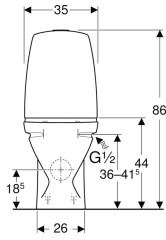

Ifö Sign 6832 gulvstående toilet, kompakt, skjult universallås, dobbeltskyl

Eksempelbillede

Egenskaber

- Gulvstående
- Dobbeltskyl
- Skruemontering
- Med skyllekant
- Kompakt
- Type 1, fuld mængde 4 l, iht. EN 997
- Skjult universallås
- Vandtilslutning fornedet til højre
- Velegnet til Fresh WC-sticks

Tekniske data

Vandstrømstryk	0.1–10 bar
Skyllemængde fabriksindstilling	4 / 2 l
Indstillingsområde for stor skyllemængde	4 / 6 l
Indstillingsområde for lille skyllemængde	2 / 3 l
Materiale	Porcelæn
Fastgørelsesafstand	15.5 cm

Indeholdt i leveringen

- WC-skål
- Afløbsbøjning
- Udvendig cisterne
- Skyllegarniture
- Fresh WC sticks
- Monteringsbeslag

Skal bestilles ekstra

- Toiletsæde

Varenr.	VVS nr.	Farve / overflade	B	H	T
683200001	601012200	WC-skål: hvid / IföClean Knapper: blankforkromet	35.5 cm	86 cm	60.5 cm