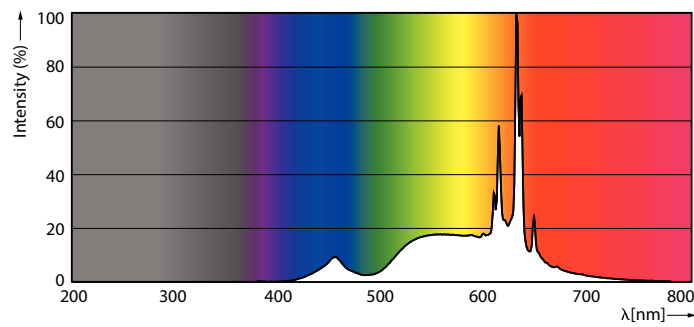

Fotometriske data

Spectral Power Distribution Colour - MAS LEDBulbDT10.5-100W E27 927A60CLG