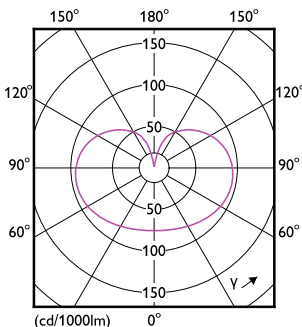

MASTER Glass LED-pærer

Temperatur	
Omgivende temperaturområde	-20 °C til 45 °C
T-kappe, maks. (nom.)	70 °C
Lysstyringssystemer og dæmpning	
Dæmpbar	Kun med specifikke lysdæmpere
Mekanik og armaturhus	
Pære finish	Klar
Lyskildemateriale	Glas
Lyskildeform	A60
Godkendelse og anvendelsesområde	
Energieffektivitetsklasse	D
Energiforbrug kWh/1000 t.	11 kWh
EPREL-registreringsnummer	1109134
EyeComfort	Ja

Målskitse

Product	D	C
MAS LEDBulbDT10.5-100W E27 927A60CLG	60 mm	108 mm

Fotometriske data

Spectral Power Distribution Colour - MAS LEDBulbDT10.5-100W E27 927A60CLG

Light Distribution Diagram - MAS LEDBulbDT10.5-100W E27 927A60CLG