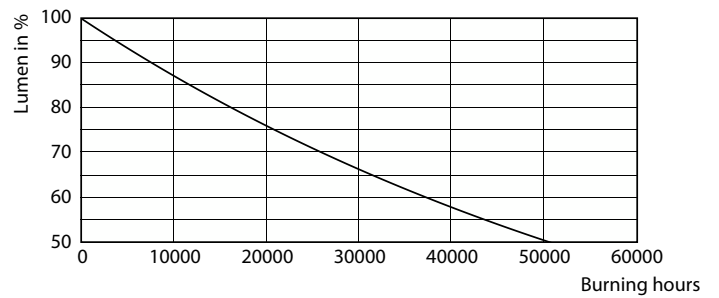

Produkt data

Generelle oplysninger	
Fod	E27
Normeret levetid	25.000 t
Skiftcyklus	20.000
Lighting Technology	LED
Lysstrømsmålingsreference	Sphere
CE-mærke	Ja
EU RoHS-godkendt	Ja
Lysteknik	
Farvekode	922-927 [CCT of 2200K-2700K]
Lysstrøm	1.521 lm
Farvetegnelse	Varmt skær (WG)
Korreleret farvetemperatur (nom.)	2200 2700 K
Lyseffekt (nominel) (nom.)	144 lm/W
Farveensartethed	<6
Farvegengivelsesindeks (CRI)	90

MASTER Glass LED-pærer

Temperatur	
Omgivende temperaturområde	-20 °C til 45 °C
T-kappe, maks. (nom.)	70 °C
Lysstyringssystemer og dæmpning	
Dæmpbar	Kun med specifikke lysdæmpere
Mekanik og armaturhus	
Pære finish	Klar
Lyskildemateriale	Glas
Lyskildeform	A60
Godkendelse og anvendelsesområde	
Energieffektivitetsklasse	D
Energiforbrug kWh/1000 t.	11 kWh
EPREL-registreringsnummer	1109134
EyeComfort	Ja

Målskitse

Product	D	C
MAS LEDBulbDT10.5-100W E27 927A60CLG	60 mm	108 mm

Fotometriske data

Spectral Power Distribution Colour - MAS LEDBulbDT10.5-100W E27 927A60CLG

Light Distribution Diagram - MAS LEDBulbDT10.5-100W E27 927A60CLG

MASTER Glass LED-pærer

Fotometriske data

General uniform lighting - MAS LEDBulbDT10.5-100W E27 927A60CLG

Levetid

Life Expectancy Diagram - MAS LEDBulbDT10.5-100W E27 927A60CLG

Lumen Maintenance Diagram - MAS LEDBulbDT10.5-100W E27 927A60CLG