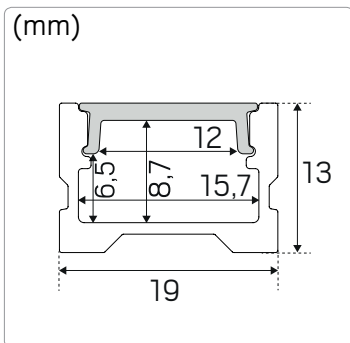

Profil Art Low

hidealite

E-nr	Snro	El.nr	GTIN	Name	Color
75 040 22	42 116 68	32 302 68	7392971132662	Profil Art Low 2m Vit	White
75 040 23	42 116 69	32 302 69	7392971132679	Profil Art Low 2m Alu	Aluminium
75 040 24	42 116 70	32 302 70	7392971132686	Profil Art Low 2m Svart	Black

Accessories

E-nr	Snro	El.nr	GTIN	Name	Color
75 040 31	42 116 77	32 302 77	7392971132754	Täcklock Art Klar 2m	Transparant
75 040 32	42 116 78	32 302 78	7392971132761	Täcklock Art Opal 2m	Opal
75 040 33	42 116 79	32 302 79	7392971132778	Gavel Art Low Vit 2st	White
75 040 34	42 116 80	32 302 80	7392971132785	Gavel Art Low 2st	Aluminium
75 040 35	42 116 81	32 302 81	7392971132792	Gavel Art Low Svart 2st	Black
75 040 42	42 116 88	32 302 88	7392971132860	Fäste Clips Art Vit 2st	White
75 040 43	42 116 89	32 302 89	7392971132877	Fäste Clips Art Alu 2st	Aluminium
75 040 44	42 116 90	32 302 90	7392971132884	Fäste Clips Art Svart 2st	Black