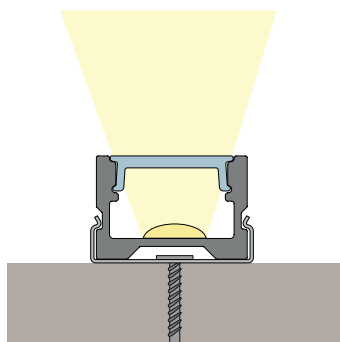

Profil Art Low

hidealite

E-nr	Snro	El.nr	GTIN	Name	Color
75 040 22	42 116 68	32 302 68	7392971132662	Profil Art Low 2m Vit	White
75 040 23	42 116 69	32 302 69	7392971132679	Profil Art Low 2m Alu	Aluminium
75 040 24	42 116 70	32 302 70	7392971132686	Profil Art Low 2m Svart	Black

Accessories

E-nr	Snro	El.nr	GTIN	Name	Color
75 040 31	42 116 77	32 302 77	7392971132754	Täcklock Art Klar 2m	Transparant
75 040 32	42 116 78	32 302 78	7392971132761	Täcklock Art Opal 2m	Opal
75 040 33	42 116 79	32 302 79	7392971132778	Gavel Art Low Vit 2st	White
75 040 34	42 116 80	32 302 80	7392971132785	Gavel Art Low 2st	Aluminium
75 040 35	42 116 81	32 302 81	7392971132792	Gavel Art Low Svart 2st	Black
75 040 42	42 116 88	32 302 88	7392971132860	Fäste Clips Art Vit 2st	White
75 040 43	42 116 89	32 302 89	7392971132877	Fäste Clips Art Alu 2st	Aluminium
75 040 44	42 116 90	32 302 90	7392971132884	Fäste Clips Art Svart 2st	Black

Mounting

Skruva fast fästet mot underlaget. Skjut/Klicka ned profilen i fästet.

Screw the mount to the base. Push/click the profile down into the mount.

Ruuvaa kiinnike alustan. Työnnä/napsauta profiili kiinnikkeeseen.

Skrú fast festet mot underlaget. Skyv/klikk profilen ned i festet.